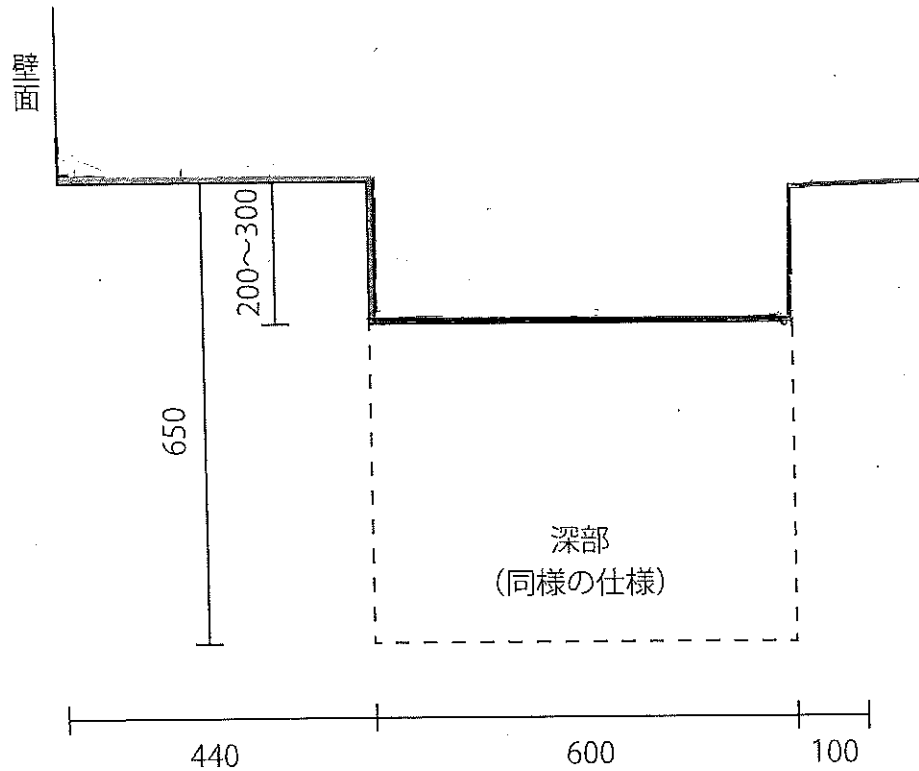

■側面 ※scale : 1/10

■俯瞰 ※scale : 1/100

※

有限会社 日本電業社
〒510-0024 三重県四日市市新浜町19番8号
電話 <059>331-3216
FAX <059>331-2217